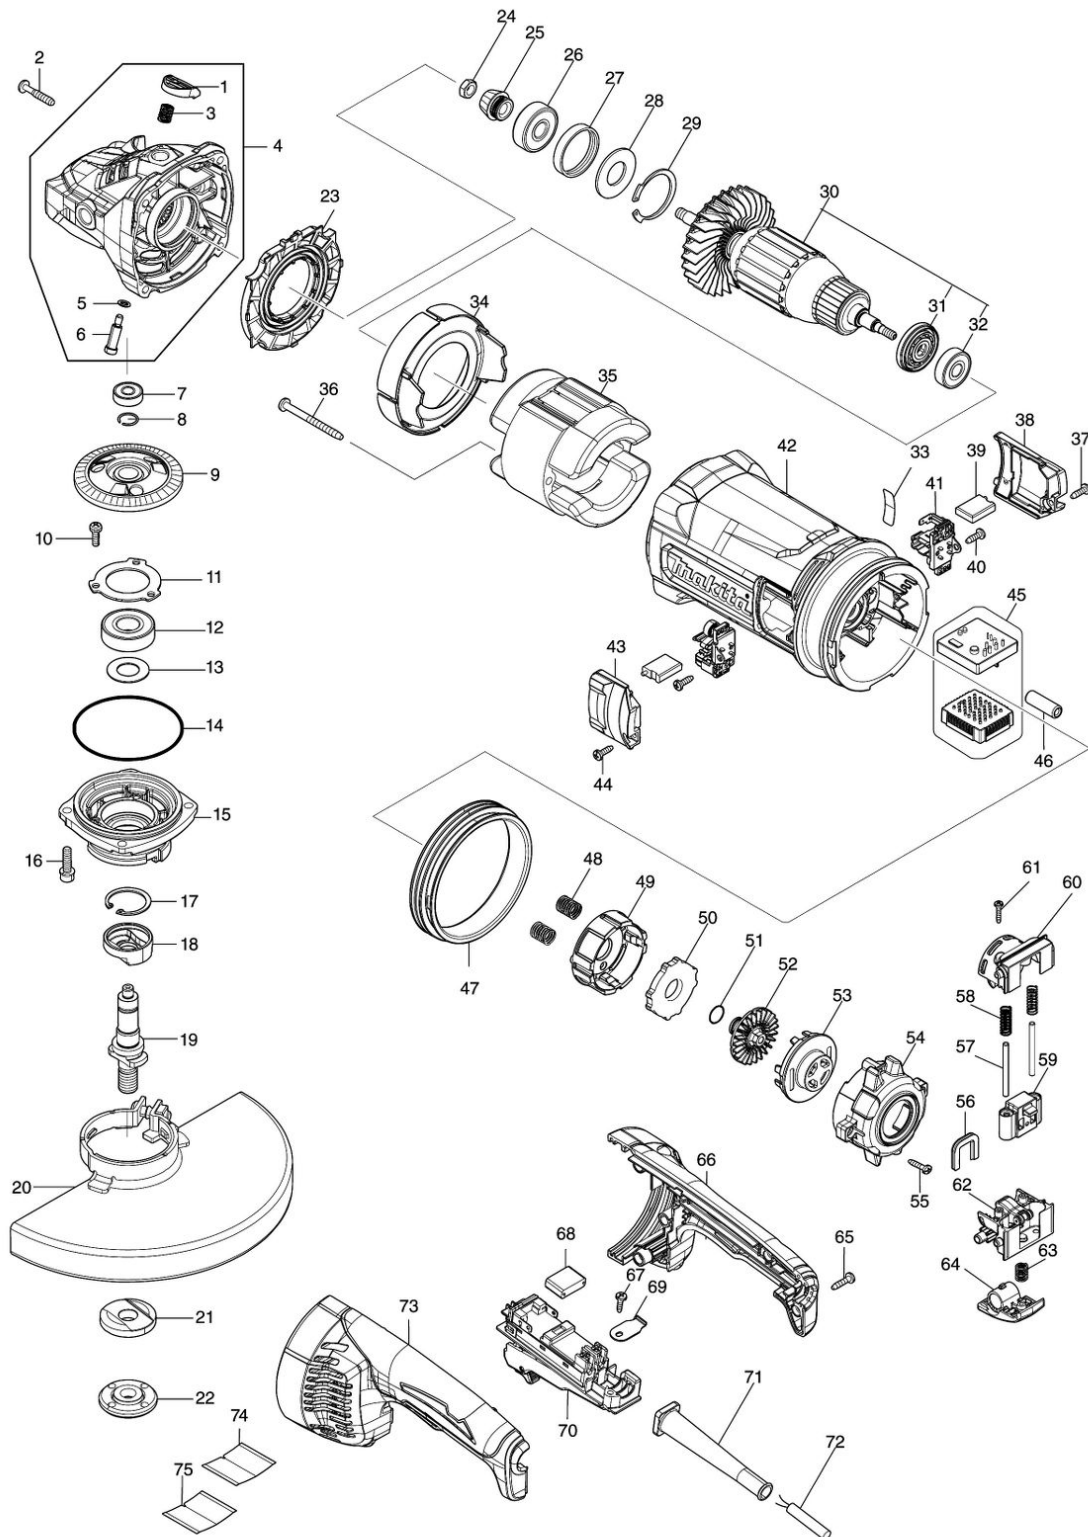

Partdrawing for GA9070X1 - Haakse slijper

Model No.GA9070 230MM ANGLE GRINDER

Nr.	Part nr.	Name
001	456247-8	Pin Kap Ga7061R
002	266553-1	Tapschroef 5X30 Ga9012C
003	234391-9	Drukveer 8 Ga7061R
004	140Y89-7	Tandwielhuis GA70/9070
004C10	263002-9	Rubber Pen 4 6413 A
004C20	262118-7	Viltring 18 Ga7020
005	213026-5	O-Ring 7 4191D
005-1	213A14-8	O-ring 7 GA9080
006	256571-7	Kraagpen 7Mm Ga7061R
007	211032-4	KOGELLAGER 608ZZ P
008	233925-5	Veerring 13 Mt607
009	227653-2	Tandwiel 54 GA9060
010	265120-9	Kruiskopschroef M5X16 Ga7020
011	285741-1	Borgring 50 GA9060
012	211278-2	Kogellager 6203
013	267487-1	Sluitring 17Mm Hm1812
014	213760-7	O-Ring 78 Ga70-9020/40
015	312A97-6	Lagerhuis GA70/9070
016	265541-5	Inbusbout M6 Ga7020
017	962151-6	Borgring R-32 EBH341L P
018	310800-3	Geleiding Dga900/700
019	327762-8	As GA70/9070
020	122891-0	Beschermkap 230mm afbramen en schuren
020C10	213017-6	O-Ring 6 Ga9030R A
020C20	265198-2	Schroef M8X20Mm Ga9030R P
021	224447-6	Binnenflens haakse slijper
022	224485-8	Sluitmoer M14-45mm
023	456238-9	Waaierplaat Ga7061R
024	252194-9	Moer M8 Ga7020
025	227652-4	Tandwiel 13 Ga9061R
026	211132-0	Kogellager 6301Llb A
027	262085-6	Rubber Ring 38 9049Sf
028	267299-2	Sluitring 20 Ga7020
029	962211-4	Borgring R-42
030	511A14-5	Anker 220V GA70/9070
030C10	240161-6	Waaier 86Mm Ga7061R
031	681025-9	Isolatie GA7070
032	210267-4	Kogellager 6200DDW GA7070
033	811P30-0	Label sernr GA9070
034	456239-7	Tussenplaat Ga7061R
035	621924-3	Veld GA70/9070
036	266044-2	Tapschroef 5X60 A
037	266385-6	Tapschroef 4X14 Ga7020 A
037-1	265B74-2	Tapschr 4x14mm GA9070Y
038	183T24-2	Koolborstelkap GA70/9070
039	191T31-1	Koolborstelset GA70/9070